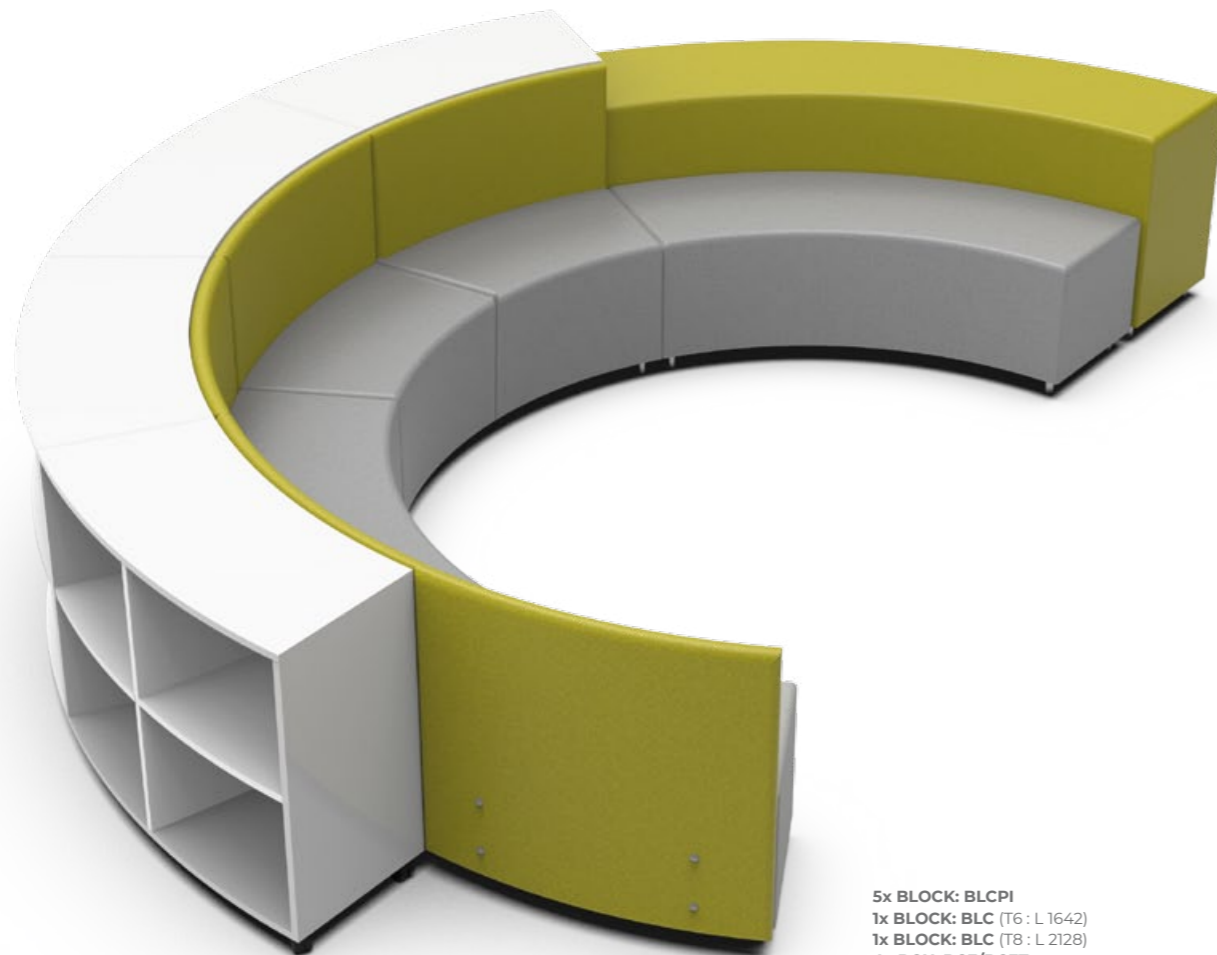

SANDĖLIAVIMO IR ORGANIZAVIMO SPRENDIMAI

BERG & BOX

Sandėliavimo ir organizavimo sprendimai, sukurti kartu su mūsų ERGOS TRAY asortimentu. BERG suoliukas gaminamas iš lakštinio plieno arba melamino, su ratukais ir paminkštinta sėdyne. BOX spintelės iš melamino, įvairių konfigūracijų, tinkančios derinti su mūsų minkštų kėdžių asortimentu BLOCK.

5x BLOCK: BLCPI
1x BLOCK: BLC (T6 : L 1642)
1x BLOCK: BLC (T8 : L 2128)
4x BOX: BCE/BCET