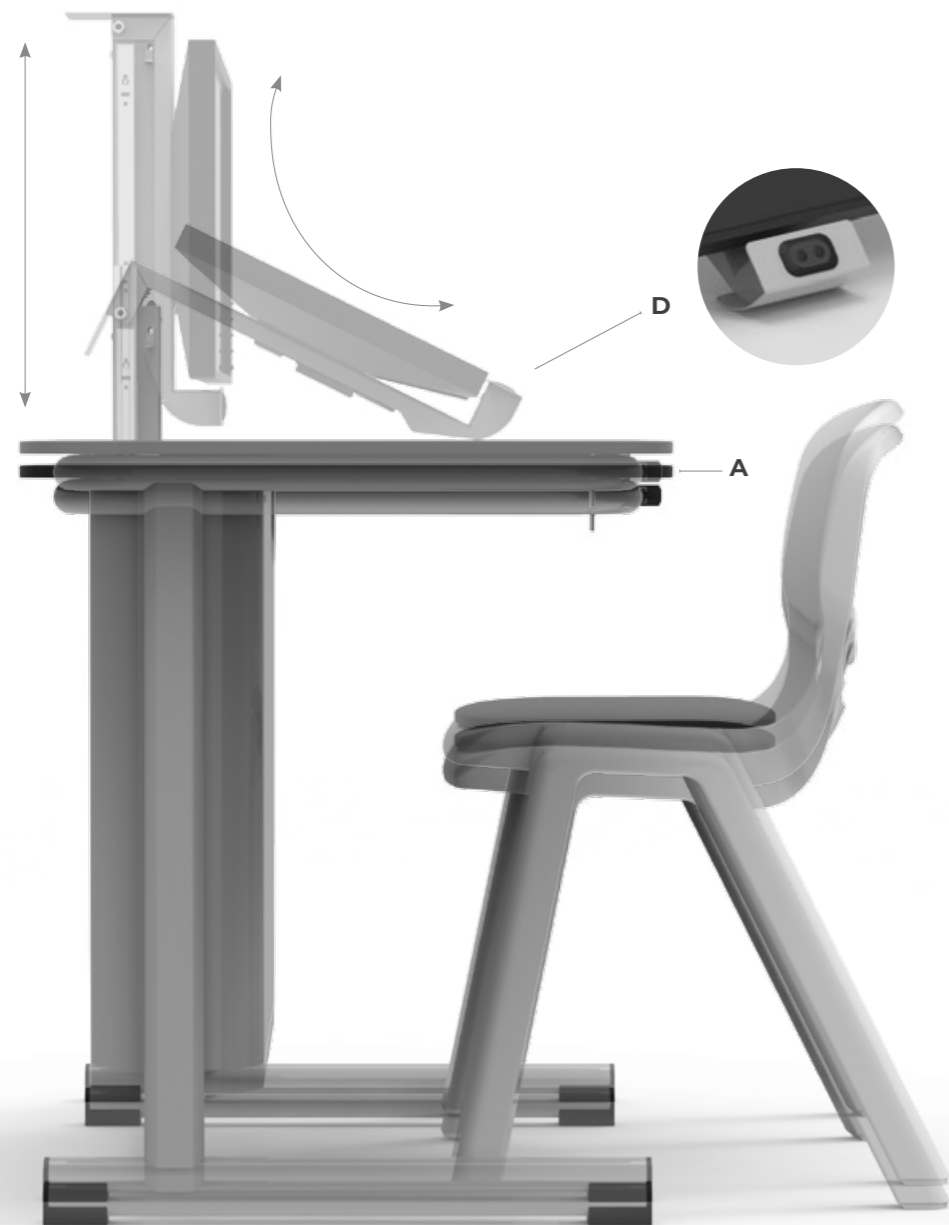

STALAS

DOK STATION

worlddidac
AWARD 2020
WINNER

DOK STATION turi unikalią funkciją, leidžiančią ekranui pasislinkti žemyn ant stalo - tai idealiai tinka darbui lietimo režimu ir leidžia nuolat žiūrėti į mokytoją. DOK STATION užtikrina integraciją, universalumą ir saugumą, nes tai yra du viename stalas: rašomasis ir kompiuterio stalas. Kompiuteris, ekranas, klaviatūra ir pelė yra lengvai paslepiami ir saugūs.

D5 @ -GH- J5 -N8 C'
F5 ü