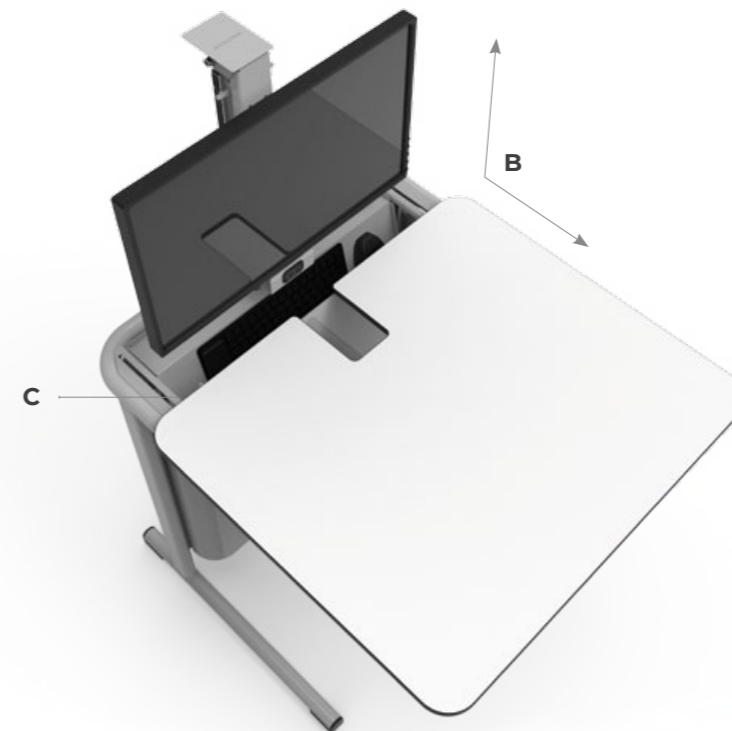

- A. Stalo užraktas
- B. Automatinis ekrano pakėlimas ir pakreipimas atidarius stalą
- C. Pelės ir klaviatūros saugykla
- D. Elektrinis posvyrio valdymas ir monitoriaus pakėlimo mygtukai