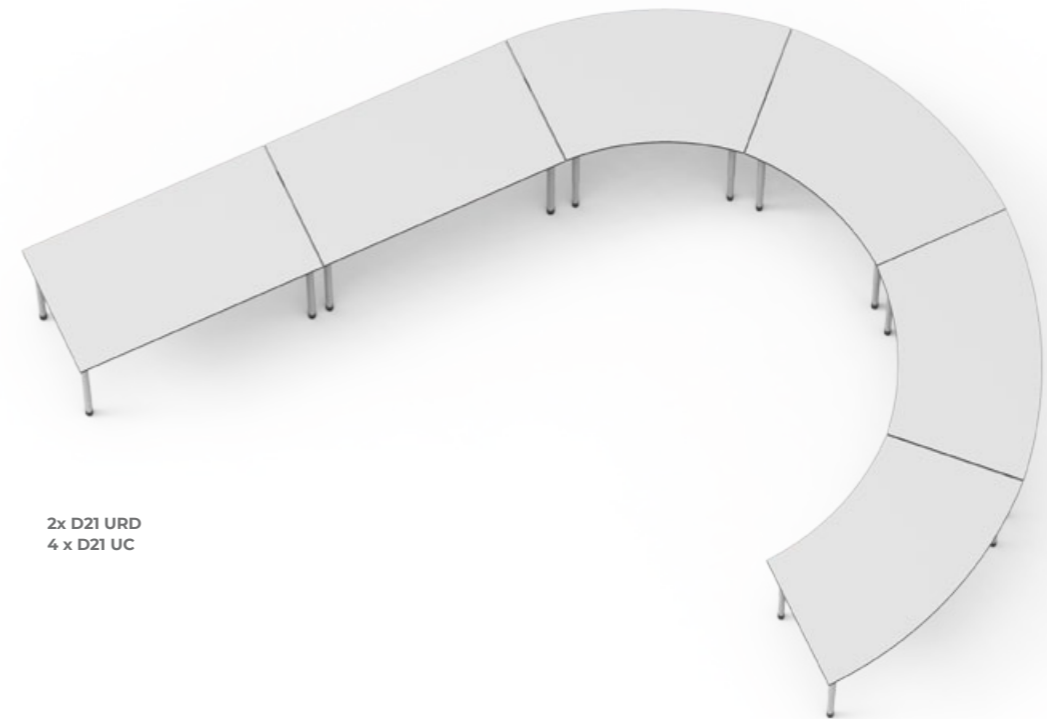

2x D21 URD
4 x D21 UC