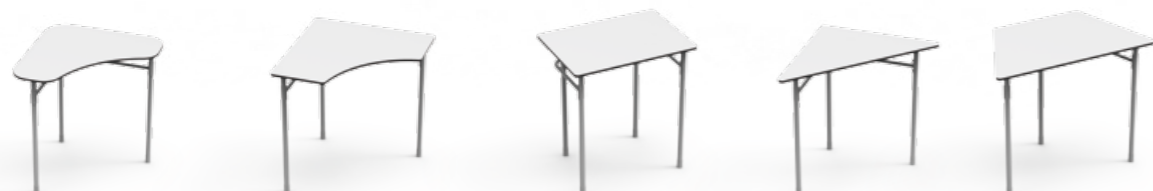

NUORODOS

STALAI

DESK 21

D21 I

*D21 70 x 70 x (a)   D21 IB 70 x 70 x (a)   D21 IR 70 x 50 x (a)   D21 IT 70 x 70 x (a)   D21 IT8 90 x 50.8 x (a)